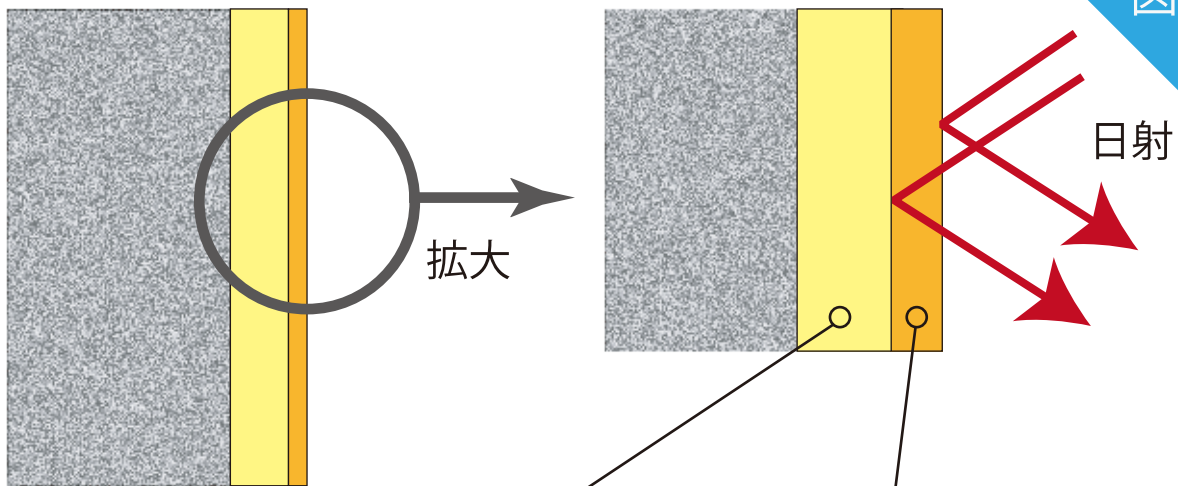

建物の外壁を塗膜で防熱・防水！

快適な環境づくりをお手伝いいたします

3D リフレクションとは？

トップコートだけでなく、防水層にも遮熱性を施したシステムのこと

建物の外壁

遮熱防水層

アトムレジーナサーモ

+

遮熱トップコート

レイズトップSG

Wでブロックするから
熱くなりにくい!!

だから

一般的な遮熱仕様よりも優れた遮熱効果を発揮！
厚膜の防水層がある限り遮熱効果が続きます！